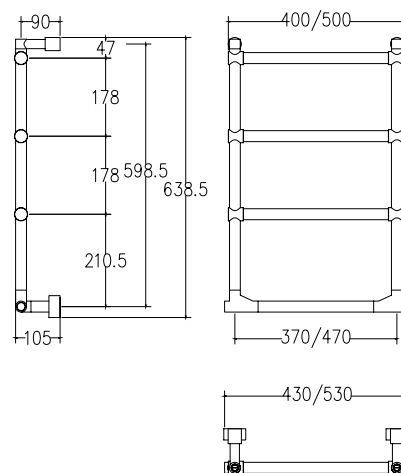

512

512/F

Disponibile con forcelle su richiesta.
Available with forks on request.
По запросу другие верхние
крепежи "forcelle".

SC0512BXXX01..
Già inclusi nell'articolo e disponibili
come ricambi
Already included in the article and avail-
able as spare parts
Уже входит в комплектацию артикула
и доступны как запасные детали

Int.	Int.	TG			TG+V			V				
mm	inch	Watt	Kcal/h	Btu	Watt	Kcal/h	Btu	Watt	Kcal/h	Btu	Kg	Lb
370	14,57	50	43	170,50	70	60,2	238,70	100	86	341	7,2	15,87
470	18,50	70	60,2	238,7	100	86	341	100	86	341	7,8	17,20

Scaldasalviette fisso componibile.

Fixed modular heated towel rail.

Модульный стационарный полотенцесушитель.

Misura del tubo	Ø25 mm
Modulo aggiuntivo	67 mm 178 mm
Collegamento elettrico	interruttore con tasto on/off
Resistenza	cartuccia riscaldante
Filo con presa Schuko	prezzo invariato
Aromaterapia	disponibile
Godronatura	disponibile

Pipe dimension	Ø25 mm
Additional Module	67 mm 178 mm
Electric connection	on/off switch
Electric element	cartridge heater
Wire and Schuko Plug	price unchanged
Aromatherapy	available
Knurling	available

Диаметр трубы	Ø25 mm
Дополнительный модуль	67 mm 178 mm
Электрическое подключение	выключателя с кнопкой вкл./выкл.
Электрический нагревательный элемент	патронный нагреватель
Кабель с евро розеткой	цена неизменной
Ароматерапия	в наличии
Накатка	в наличии